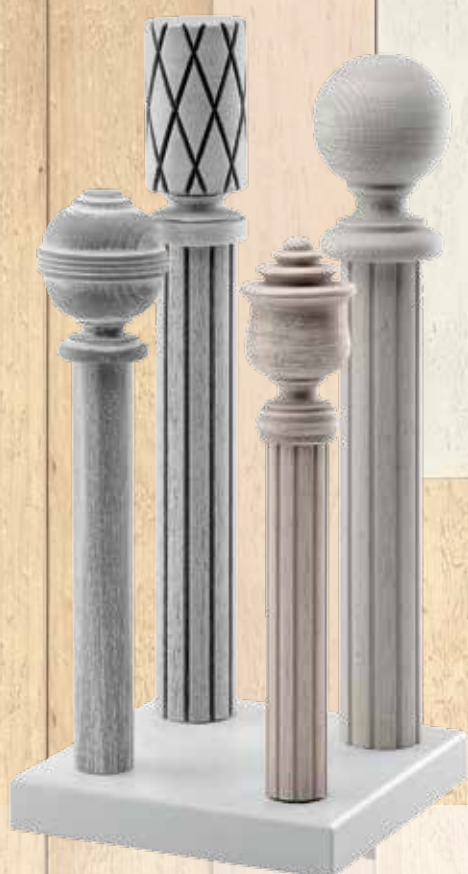

SHABBY COLLECTION

ESPOSITORI / DISPLAYS

4 Posti / 4 Poles