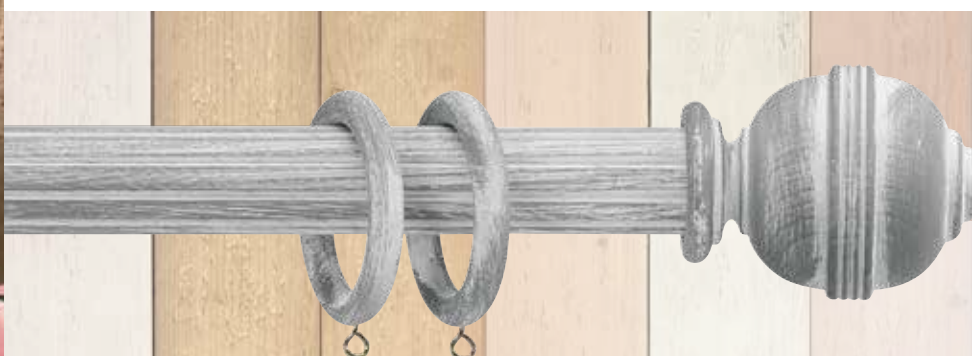

UNA COLLEZIONE DI SCORRITENDA IN LEGNO  
DAI COLORI TENUI E NATURALE, PER ARREDI  
COUNTRY, ROMANTICI E PROVENZALI.  
DISPONIBILE NEI DIAMETRI MM.35 E 50

COLLECTION OF WOODEN CURTAIN POLES  
WITH SOFT AND NATURAL SHADES FOR HOMES  
WITH COUNTRY STYLE, ROMANTIC AND PROVENÇAL.  
AVAILABLE IN DIAMETERS MM.35 AND 50

SHABBY  
COLLECTION

**SHABBY COLLECTION**

Ø 35

**ZOE**

Tortora decapè – lato rigato  
Mocha decapè – reeded side

**CARLOTTA**

Tortora – lato liscio  
Mocha – smooth side

**FIORELLA**

Conchiglia – lato rigato  
Seashell – reeded side

**VERONICA**

Pietra – lato liscio  
Stone – smooth side

**Caratteristiche tecniche • Technical features**

- Tutti i terminali sono disponibili con il bastone LR e le seguenti finiture: pietra – granito – grigio cielo – tortora conchiglia – tortora decapè
- Lunghezze (cm) 200 - 240 - 300.