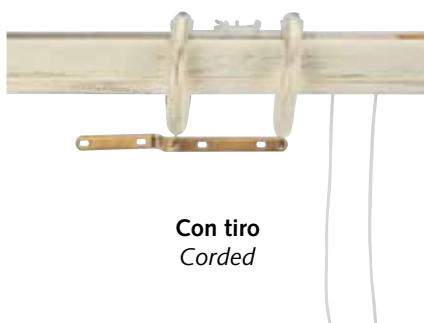

**Caratteristiche tecniche • Technical features**

- Tutti i terminali sono disponibili con il bastone LR e le seguenti finiture: pietra – granito – grigio cielo – tortora conchiglia – tortora decapè
- Lunghezze (cm) 200 - 240 - 300.

- All finials are available with LR pole and these finishings: stone - granite - sky grey - mocha seashell - mocha decapè
- Lengths (cm) 200 - 240 - 300.

**Dettagli accessori e opzioni**  
List of accessories and options  
**pagina / page xxx.**

# SHABBY COLLECTION

**Varianti • Optionals**

**A strappo**  
Standard

**Con tiro**  
Corded

**Accessori • Accessories mm 35**

**mod. 1S3504**  
cm 10

**mod. 1S3504**  
cm 18

**mod. 1S3507**  
doppio (35/35) cm 20/12  
double (35/35) cm 20/12