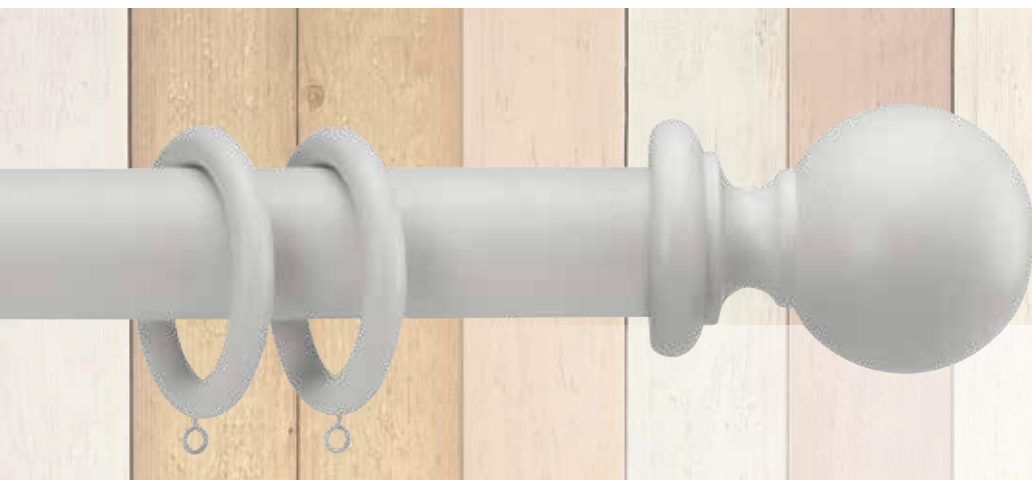

Conchiglia – lato rigato  
Seashell – reeded side

**VERONICA**

Pietra – lato liscio  
Stone – smooth side

**Caratteristiche tecniche • Technical features**

- Tutti i terminali sono disponibili con il bastone LR e le seguenti finiture: pietra – granito – grigio cielo – tortora conchiglia – tortora decapè
- Lunghezze (cm) 200 - 240 - 300.

- All finials are available with LR pole and these finishings: stone - granite - sky grey - mocha seashell - mocha decapè
- Lengths (cm) 200 - 240 - 300.

**Dettagli accessori e opzioni**  
List of accessories and options  
**pagina / page xxx.**

**SHABBY COLLECTION**

Ø 50

**AGNESE**

Grigio cielo – lato liscio  
Sky Grey – smooth side

**ESTER**

Granito – lato liscio  
Granite – smooth side

**ELISABETTA**

Conchiglia – lato rigato  
Seashell – reeded side